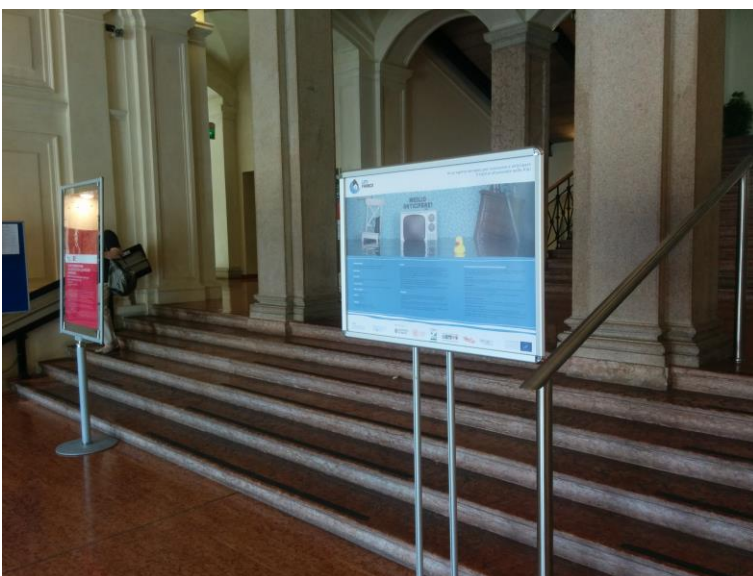

POSIZIONAMENTO DEI NOTICEBOARD presso le sedi dei beneficiari del progetto

UNIVERSITÀ DI TRENTO

Dipartimento di Sociologia e Ricerca Sociale

Ingresso principale

Ingresso principale

UNIVERSITÀ DI TRENTO

Dipartimento di Ingegneria Civile Ambientale e Meccanica

Ingresso

Sala ristoro

UNIVERSITÀ DI PADOVA

Dipartimento Territorio e Sistemi Agro-forestali

Ingresso del Dipartimento

Ingresso del Dipartimento

DISTRETTO IDROGRAFICO ALPI ORIENTALI

Ingresso degli uffici

Ingresso dello stabile

SERVIZIO BACINI MONTANI (Provincia Autonoma di Trento)

Ingresso principale

Ingresso Ufficio

MUSE - Museo delle Scienze di Trento

Ingresso principale

Salte espositive – Galleria Rischi Ambientali e Protezione Civile