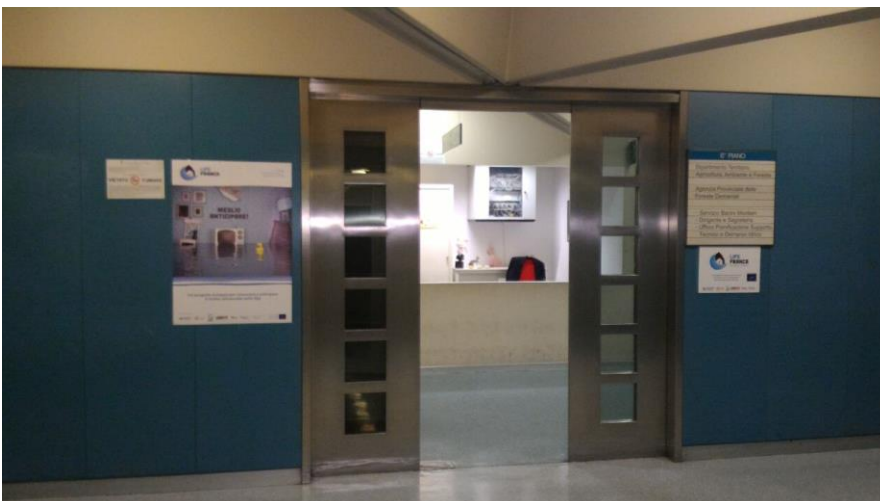

Ingresso

Sala ristoro

UNIVERSITÀ DI PADOVA

Dipartimento Territorio e Sistemi Agro-forestali

Ingresso del Dipartimento

Ingresso del Dipartimento

DISTRETTO IDROGRAFICO ALPI ORIENTALI

Ingresso degli uffici

Ingresso dello stabile

SERVIZIO BACINI MONTANI (Provincia Autonoma di Trento)

Ingresso principale

Ingresso Ufficio

MUSE - Museo delle Scienze di Trento

Ingresso principale

Salte espositive – Galleria Rischi Ambientali e Protezione Civile