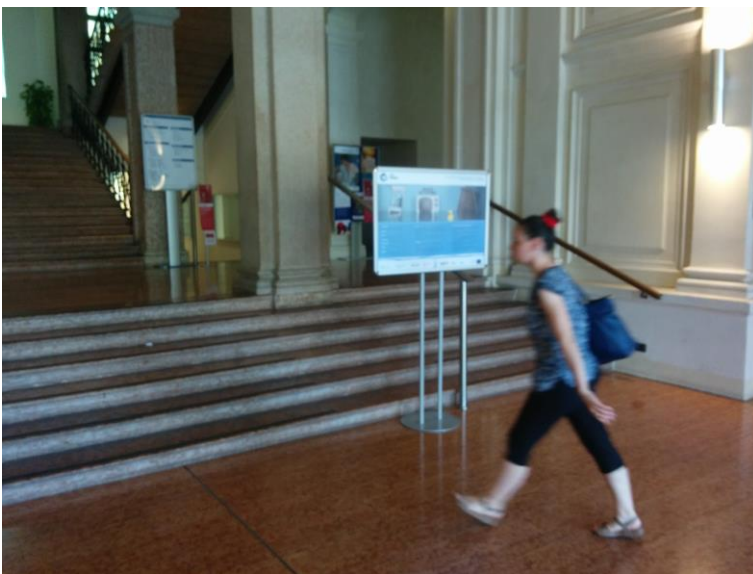

POSIZIONAMENTO DEI NOTICEBOARD presso le sedi dei beneficiari del progetto

UNIVERSITÀ DI TRENTO

Dipartimento di Sociologia e Ricerca Sociale

Ingresso principale

Ingresso principale

UNIVERSITÀ DI TRENTO

Dipartimento di Ingegneria Civile Ambientale e Meccanica

Ingresso

Sala ristoro

UNIVERSITÀ DI PADOVA

Dipartimento Territorio e Sistemi Agro-forestali

Ingresso del Dipartimento

Ingresso del Dipartimento

DISTRETTO IDROGRAFICO ALPI ORIENTALI

Ingresso degli uffici

Ingresso dello stabile

SERVIZIO BACINI MONTANI (Provincia Autonoma di Trento)

Ingresso principale

Ingresso Ufficio

MUSE - Museo delle Scienze di Trento

Ingresso principale

Salte espositive – Galleria Rischi Ambientali e Protezione Civile